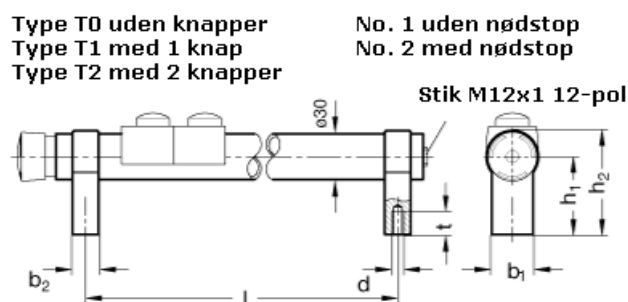

Varenummer: 201023020022  
 Beskrivelse: E+G Rørgreb med kontakter  
 GN 331-200-EL-T2-2

## Mål

b1 = 27  
 b2 = 17  
 d = M 8  
 h1 = 51  
 h2 = 68  
 l = 200  
 t = 15