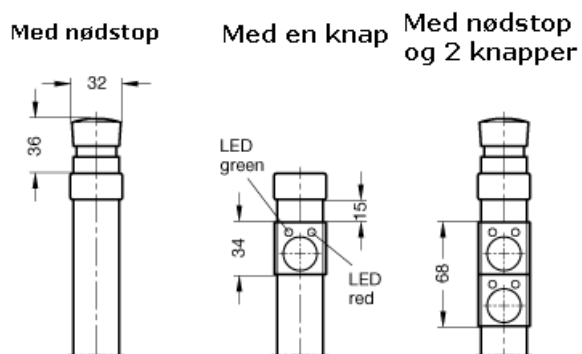

Varenummer: 201023020022  
 Beskrivelse: E+G Rørgreb med kontakter  
 GN 331-200-EL-T2-2

## Mål

b1 = 27  
 b2 = 17  
 d = M 8  
 h1 = 51  
 h2 = 68  
 l = 200  
 t = 15